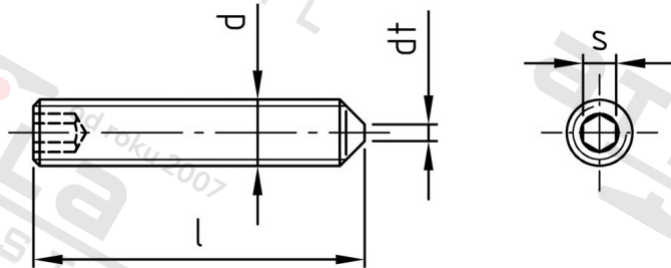

ISO 4027 A4 M 10X10

Šr. stavecí s vnitřním šestihr. a hrotem H21

Číslo položky:

4027410 10

EAN/GTIN:

4043377071552

Materiál:

A4

### Technické údaje

Průměr (d):	10 mm
Celková délka (l):	10 mm
Typ závitů:	metrický
Tvrdość:	21
Velikost pohonu (Pohon):	SW 5
Tvar pohonu (pohon):	Vnitřní šestihran
Rozměr dt (dt):	2,5 mm