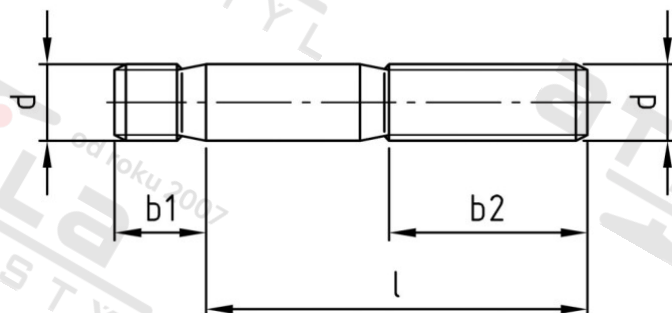

DIN 939 A2 M 8X45 Šrouby závrtné, závrtný konec 1,25 d

Číslo položky:	093928 45	EAN/GTIN:	4043377106575
Materiál:	A2	Čistá hmotnost na 100:	1.880 kg
		Množství v balení (VPE):	200 St.

Technické údaje

Průměr (d):	8 mm
Typ závitů:	metrický
Pevnost v tahu (Rm):	500 N/mm ²
Celková délka (l):	45 mm
Závrtný konec (b1):	10 mm
matice (b2):	20 mm