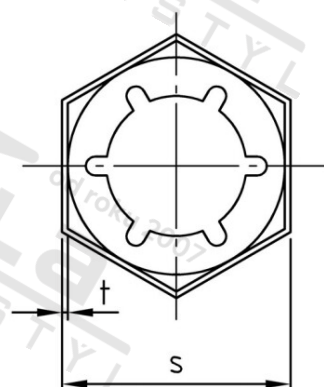

**DIN 7967 A2 M 6 Matice pojistné**

<b>Číslo položky:</b>	796726	<b>EAN/GTIN:</b>	4043377154699
<b>Materiál:</b>	A2	<b>Čistá hmotnost na 100:</b>	0.040 kg
		<b>Množství v balení (VPE):</b>	200 St.

**Technické údaje**

<b>Průměr (d):</b>	6 mm
<b>Typ závitů:</b>	metrický
<b>Tvar pohonu (pohon):</b>	Vnější šestihran
<b>Rozměr přes hrany (e):</b>	11,5 mm
<b>Velikost pohonu (Pohon):</b>	SW 10
<b>Výška (m):</b>	3 mm
<b>Rozměr t (t):</b>	0,4 mm
<b>Pevnost v tahu (Rm):</b>	500 N/mm <sup>2</sup>