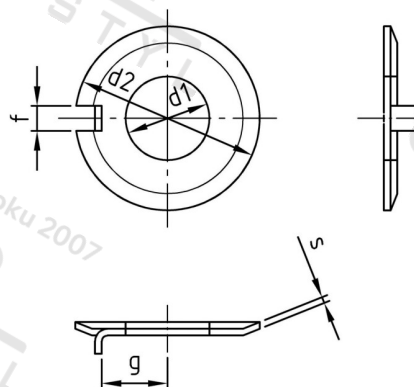

**DIN 432 A2 34,0 Podložky pojistné s nose**

<b>Číslo položky:</b>	04322340	<b>EAN/GTIN:</b>	4043377032614
<b>Materiál:</b>	A2	<b>Čistá hmotnost na 100:</b>	3.420 kg
		<b>Množství v balení (VPE):</b>	10 St.

**Technické údaje**

<b>Vnitřní průměr (d1):</b>	34 mm
<b>Vnější průměr (d2):</b>	68 mm
<b>Rozměr g (g):</b>	25 mm
<b>Rozměr f (f):</b>	9,5 mm
<b>Tloušťka materiálu (s):</b>	1,6 mm

**Oblast použití**

Jiná použití