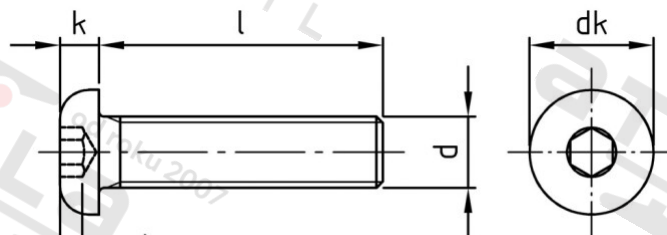

ISO 7380-1 A4-070 M 12X100/100

Šrouby s půlkulatou hl a vnitřním 6-hr, celý závit

Číslo položky:

73801412 100

EAN/GTIN:

4043377265579

Materiál:

A4

Čistá hmotnost na 100:

8.150 kg

Množství v balení (VPE):

25 St.

Technické údaje

Průměr (d):	12 mm
Celková délka (l):	100 mm
Typ závitu:	metrický
tvár hlavy:	hlava objektivu
Průměr hlavy (dk):	21 mm
Výška hlavy (k):	6,6 mm
Velikost pohonu (Pohon):	SW 8
Tvar pohonu (pohon):	Vnitřní šestihran
Pevnost v tahu (Rm):	560 N/mm ²
Rozměr t (t):	4,16 mm

Parametry

- "O" = snížená nosnos

Použití

Šroubová spojení plechů v sanitární oblasti a u topení

Použití ve vlhkých prostorách i venku bez významného obsahu chloridů a oxidů síry

Oblast použití

Výroba kovových konstrukcí, Jiná použití