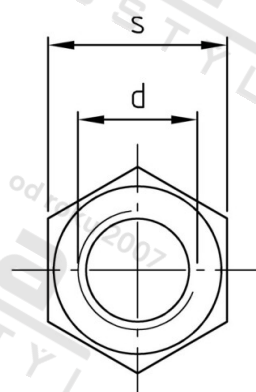

**DIN 934 A4-80 M 8 levý Matice šestihránné**

<b>Číslo položky:</b>	093448L	<b>EAN/GTIN:</b>	4043377099914
<b>Materiál:</b>	A4	<b>Čistá hmotnost na 100:</b>	0.480 kg
		<b>Množství v balení (VPE):</b>	100 St.

**Technické údaje**

<b>Průměr (d):</b>	8 mm
<b>Typ závitů:</b>	Odkazy závit
<b>Rozměr přes hrany (e):</b>	14,38 mm
<b>Velikost pohonu (Pohon):</b>	SW 13
<b>Tvar pohonu (pohon):</b>	Vnější šestihran
<b>Pevnost v tahu (Rm):</b>	800 N/mm <sup>2</sup>
<b>Výška (m):</b>	6,5 mm