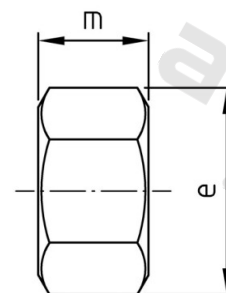

**DIN 934 A4-80 M 8 levý Matice šestihránné**

<b>Číslo položky:</b>	093448L	<b>EAN/GTIN:</b>	4043377099914
<b>Materiál:</b>	A4	<b>Čistá hmotnost na 100:</b>	0.480 kg
		<b>Množství v balení (VPE):</b>	100 St.

**Technické údaje**

<b>Průměr (d):</b>	8 mm
<b>Typ závitů:</b>	Odkazy závit
<b>Rozměr přes hrany (e):</b>	14,38 mm
<b>Velikost pohonu (Pohon):</b>	SW 13
<b>Tvar pohonu (pohon):</b>	Vnější šestihran
<b>Pevnost v tahu (Rm):</b>	800 N/mm <sup>2</sup>
<b>Výška (m):</b>	6,5 mm