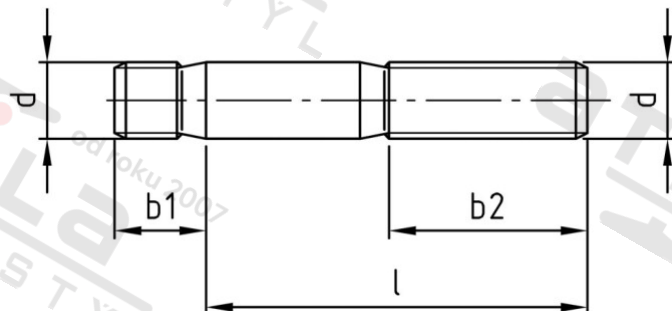

DIN 939 A4 M 8X20 Šrouby závrtné, závrtný koniec 1,25 d

Číslo položky:	093948 20	EAN/GTIN:	4043377108265
Materiál:	A4	Čistá hmotnosť na 100:	0.850 kg
		Množství v balení (VPE):	200 St.

Technické údaje

Průměr (d):	8 mm
Typ závitů:	metrický
Pevnosť v tahu (Rm):	500 N/mm ²
Celková dĺžka (l):	20 mm
Závrtný koniec (b1):	10 mm
matice (b2):	13,8 mm