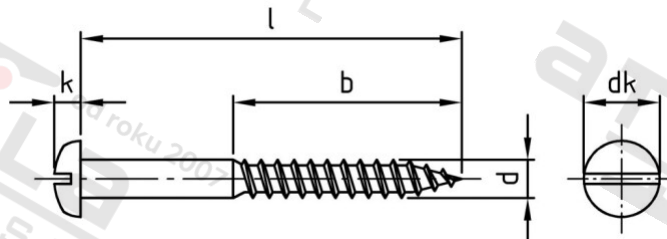

DIN 96 A2 5,0X45 Vrutý do dřeva s půlkulatou hlavou a drážkou

Číslo položky:	009625 45	EAN/GTIN:	4043377019271
Materiál:	A2	Čistá hmotnost na 100:	0.579 kg
		Množství v balení (VPE):	200 St.

Technické údaje

Průměr (d):	5 mm
Celková délka (l):	45 mm
Typ závitu:	dřevo závit
tvar hlavy:	Panhead
Pevnost v tahu (Rm):	500 N/mm ²
Délka závitu (b):	27 mm
Průměr hlavy (dk):	10 mm
Výška hlavy (k):	3,5 mm
Tvar pohonu (pohon):	Drážka

Použití

Ideální pro šroubová spojení dřevěných prvků.

Oblast použití

Výroba dřevěných konstrukcí