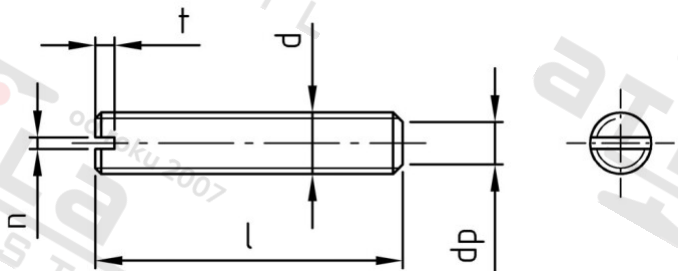

DIN 551 A4 M 2,5X12 Šrouby stavěcí s drážkou a plochým koncem

Číslo položky:	0551425 12	EAN/GTIN:	4043377042002
Materiál:	A4	Čistá hmotnost na 100:	0.035 kg
		Množství v balení (VPE):	200 St.

Technické údaje

Průměr (d):	2,5 mm
Celková délka (l):	12 mm
Typ závitů:	metrický
Tvar pohonu (pohon):	Drážka
Šířka drážky (n):	0,4 mm
Hloubka drážky (t):	0,72 mm
Rozměr dp (dp):	1,5 mm
Tvrдость:	12

Oblast použití

Fasády, Strojírenství, Výroba kovových konstrukcí, Jiná použití