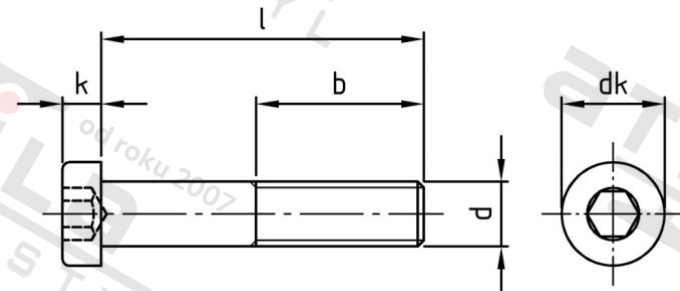

**DIN 7984 A2 M 3X5 Šrouby s válcovou hlavou nízkou a vnitřním 6-hr**

Číslo položky:	798423 5	EAN/GTIN:	4043377172662
Materiál:	A2	Čistá hmotnost na 100:	0.050 kg
		Množství v balení (VPE):	1000 St.

**Technické údaje**

Průměr (d):	3 mm
Celková délka (l):	5 mm
Typ závitu:	metrický
tvár hlavy:	hlavy válců
Průměr hlavy (dk):	5,5 mm
Výška hlavy (k):	2 mm
Velikost pohonu (Pohon):	SW 2
Tvar pohonu (pohon):	Vnitřní šestihran
Délka závitu (b):	5 mm
Pevnost v tahu (Rm):	500 N/mm <sup>2</sup>

**Parametry**

- "O" = snížená nosnos

**Použití**

Ideální pro šroubová spojení v oblasti strojírenství.

**Oblast použití**

Strojírenství