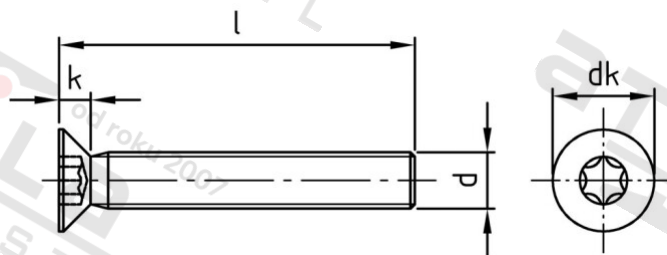

ISO 14581 A2 M 2X14 TX6 Šrouby se zápustnou hlavou s hvězdkovou drážkou

Číslo položky:	1458122 14	EAN/GTIN:	4043377285515
Materiál:	A2	Čistá hmotnost na 100:	0.031 kg
		Množství v balení (VPE):	1000 St.

Technické údaje

Průměr (d):	2 mm
Celková délka (l):	14 mm
Typ závitu:	metrický
tvár hlavy:	se zápustnou hlavou
Průměr hlavy (dk):	3,8 mm
Výška hlavy (k):	1,2 mm
Velikost pohonu (Pohon):	TX6
Tvar pohonu (pohon):	Vnitřní hvězdice
Pevnost v tahu (Rm):	500 N/mm ²

Parametry

- "O" = snížená nosnos

Oblast použití

Strojírenství