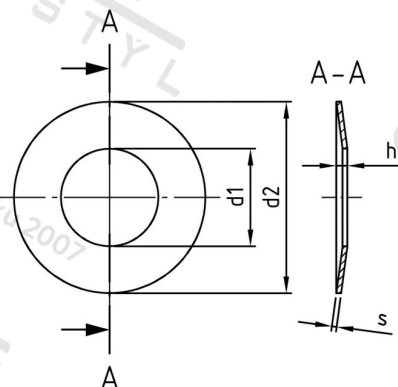

**DIN 2093 1.4310 8X4,2X0,4 Pružiny talířové**

<b>Číslo položky:</b>	209328 42 04	<b>EAN/GTIN:</b>	4043377140722
<b>Materiál:</b>	A1	<b>Čistá hmotnost na 100:</b>	0.011 kg
		<b>Množství v balení (VPE):</b>	200 St.

**Technické údaje**

<b>Rozměr h (h):</b>	0,6 mm
<b>Vnitřní průměr (d1):</b>	4,2 mm
<b>Vnější průměr (d2):</b>	8 mm
<b>Tloušťka materiálu (s):</b>	0,4 mm

**Oblast použití**

Strojírenství, Výroba kovových konstrukcí