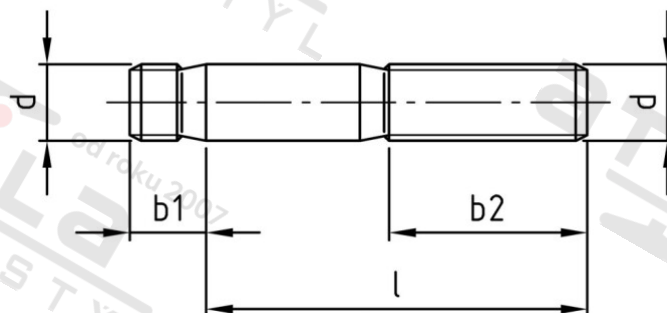

DIN 938 A4 M 10X50 Šrouby závrtné, závrtný konec 1 d

Číslo položky:	0938410 50	EAN/GTIN:	4043377103024
Materiál:	A4	Čistá hmotnost na 100:	3.200 kg
		Množství v balení (VPE):	100 St.

Technické údaje

Průměr (d):	10 mm
Typ závitů:	metrický
Pevnost v tahu (Rm):	500 N/mm ²
Celková délka (l):	50 mm
Závrtný konec (b1):	10 mm
matice (b2):	26 mm