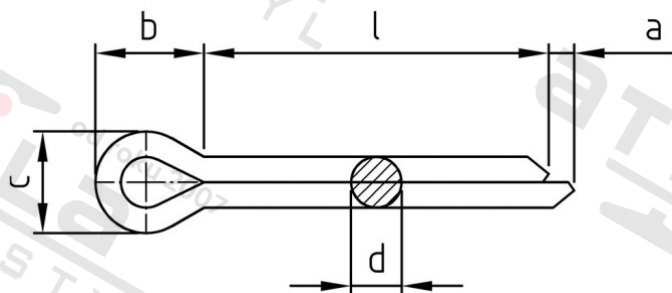

**ISO 1234 A4 2,0X14 Závlačky**

<b>Číslo položky:</b>	1234420 14	<b>EAN/GTIN:</b>	4043377399458
<b>Materiál:</b>	A4	<b>Čistá hmotnost na 100:</b>	0.031 kg
		<b>Množství v balení (VPE):</b>	1000 St.

**Technické údaje**

<b>Průměr (d):</b>	2 mm
<b>Celková délka (l):</b>	14 mm
<b>Rozměr a (a):</b>	2,5 mm
<b>Rozměr b (b):</b>	4 mm
<b>Rozměr c (c):</b>	3,2 mm

**Oblast použití**

Jiná použití