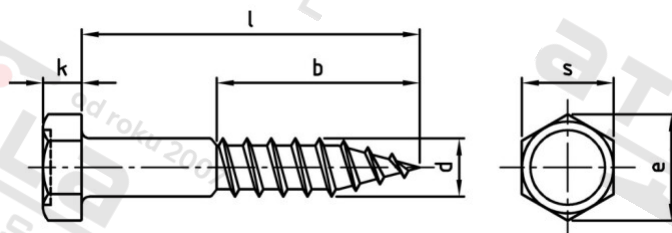

**DIN 571 A4 8X200 Vrutý do dřeva se šestihrannou hlavou**

<b>Číslo položky:</b>	057148 200	<b>EAN/GTIN:</b>	4043377228239
<b>Materiál:</b>	A4	<b>Čistá hmotnost na 100:</b>	5.750 kg
		<b>Množství v balení (VPE):</b>	50 St.

**Technické údaje**

<b>Průměr (d):</b>	8 mm
<b>Celková délka (l):</b>	200 mm
<b>Délka závitu (b):</b>	120 mm
<b>Typ závitu:</b>	dřevo závít
<b>tvár hlavy:</b>	Se šestihrannou hlavou
<b>Výška hlavy (k):</b>	5,5 mm
<b>Rozměr přes hrany (e):</b>	14,2 mm
<b>Tvar pohonu (pohon):</b>	Vnější šestihran
<b>Velikost pohonu (Pohon):</b>	SW 13
<b>Pevnost v tahu (Rm):</b>	500 N/mm <sup>2</sup>