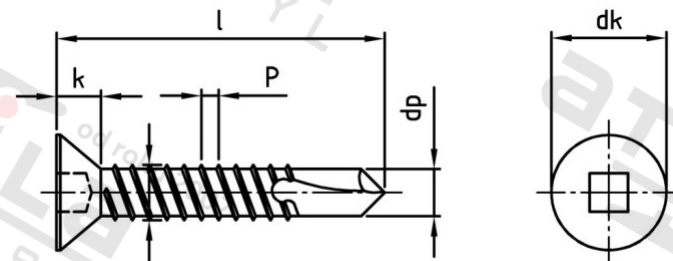

DIN 7504 A2 O 4,8X16 V2 Šrouby samovrtné se zápustnou hlavou, typ O

Číslo položky:	75042OV48 16	EAN/GTIN:	4043377251398
Materiál:	A2	Čistá hmotnost na 100:	0.186 kg
		Množství v balení (VPE):	200 St.

Technické údaje

Průměr (d):	4,8 mm
Celková délka (l):	16 mm
Typ závitu:	plechu závit
tvár hlavy:	se zápustnou hlavou
Průměr hlavy (dk):	9,3 mm
Výška hlavy (k):	2,8 mm
Velikost pohonu (Pohon):	V2
Tvar pohonu (pohon):	Čtyřhran
Rozměr přes hrany (e):	2,84 mm
Rozměr dp:	4,1 mm