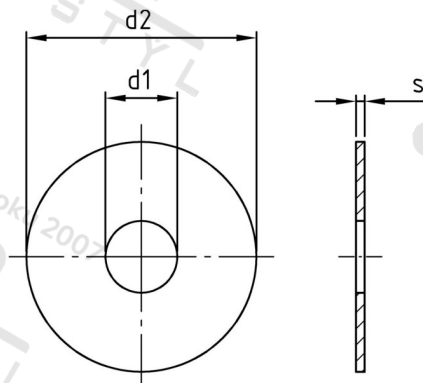

**Výr. 9054 A4 12X4,3X1 Podložky karosářské**

|                       |            |                                 |               |
|-----------------------|------------|---------------------------------|---------------|
| <b>Číslo položky:</b> | 9054412 43 | <b>EAN/GTIN:</b>                | 4043377209399 |
| <b>Materiál:</b>      | A4         | <b>Čistá hmotnost na 100:</b>   | 0.070 kg      |
|                       |            | <b>Množství v balení (VPE):</b> | 500 St.       |

**Technické údaje**

|                                |        |
|--------------------------------|--------|
| <b>Vnitřní průměr (d1):</b>    | 4,3 mm |
| <b>Vnější průměr (d2):</b>     | 12 mm  |
| <b>Tloušťka materiálu (s):</b> | 1 mm   |