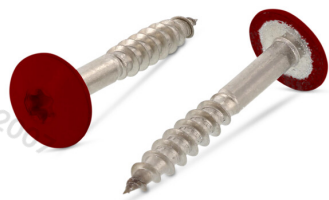

**Výr. 9086 A2 5,5X45 TX20 – RAL 3009 Vruty Trespo s pl kulovou hl a vnitřní hvězdicí**

<b>Číslo položky:</b>	90862300955 45	<b>EAN/GTIN:</b>	4043377390875
<b>Materiál:</b>	A2	<b>Čistá hmotnost na 100:</b>	0.466 kg
		<b>Množství v balení (VPE):</b>	100 St.

**Technické údaje**

<b>Průměr (d):</b>	5,5 mm
<b>Pevnost v tahu (Rm):</b>	500 N/mm <sup>2</sup>
<b>Celková délka (l):</b>	45 mm
<b>Typ závitu:</b>	dřevo závít
<b>Velikost pohonu (Pohon):</b>	TX20
<b>Tvar pohonu (pohon):</b>	Vnitřní hvězdice
<b>tvár hlavy:</b>	Risso
<b>Průměr hlavy (dk):</b>	12,3 mm
<b>Výška hlavy (k):</b>	2,7 mm
<b>Barva:</b>	RAL 3009 – Oxidovaná červená
<b>Délka závitu (b):</b>	33 mm

**Parametry**

- Práškově lakované
- RAL 3009

**Použití**

- Ideální pro šroubové spoje v oblasti dřeva.
- Odpovídá barvě upevňovaného dílu.

**Oblast použití**

Výroba dřevěných konstrukcí

**Přednosti výrobku**

Pohon bez házení  
Pohon TX vnitřní hvězdice umožňuje snadné a spolehlivé zašroubování od nasazení až po zapaštění vrutu.