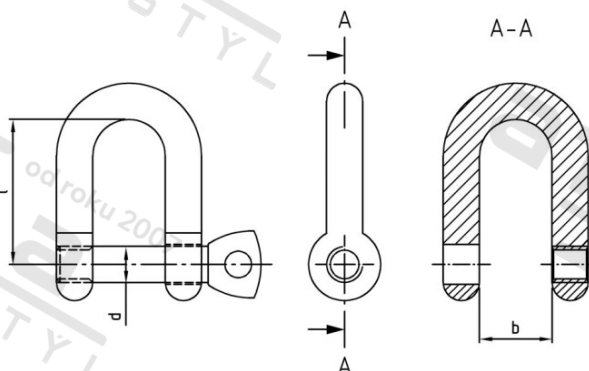

**Výr. 9640 A4 6 Šekl, krátký**

<b>Číslo položky:</b>	964046	<b>EAN/GTIN:</b>	4043377214751
<b>Materiál:</b>	A4	<b>Čistá hmotnost na 100:</b>	2.500 kg
		<b>Množství v balení (VPE):</b>	50 St.

**Technické údaje**

<b>Průměr (d):</b>	6 mm
<b>Rozměr b (b):</b>	12 mm
<b>Limit pracovního zatížení (WLL in KG):</b>	337 KG
<b>Minimální zatížení při přetržení:</b>	13,2 KN
<b>Rozměr l (l):</b>	24 mm

**Použití**

Upevňování břemen