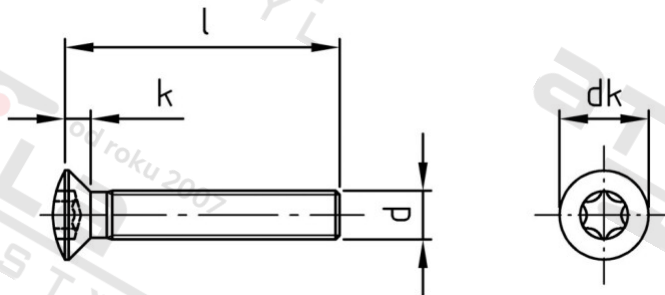

**ISO 14584 A2 M 2X30 TX6 Šrouby se záp. čočkovou hl a hvězdicí drážkou**

<b>Číslo položky:</b>	1458422 30	<b>EAN/GTIN:</b>	4043377288554
<b>Materiál:</b>	A2	<b>Čistá hmotnost na 100:</b>	0.064 kg
		<b>Množství v balení (VPE):</b>	1000 St.

**Technické údaje**

<b>Průměr (d):</b>	2 mm
<b>Celková délka (l):</b>	30 mm
<b>Pevnost v tahu (Rm):</b>	500 N/mm <sup>2</sup>
<b>Typ závitu:</b>	metrický
<b>tvár hlavy:</b>	Zvýšený
<b>Průměr hlavy (dk):</b>	3,8 mm
<b>Výška hlavy (k):</b>	1,2 mm
<b>Velikost pohonu (Pohon):</b>	TX6
<b>Tvar pohonu (pohon):</b>	Vnitřní hvězdice