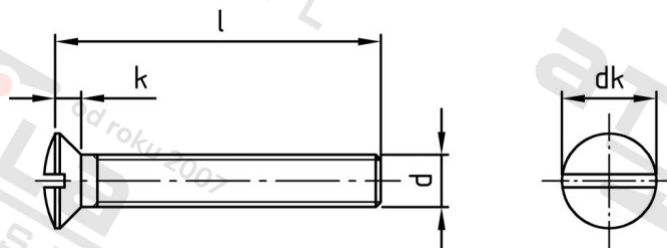

DIN 964 A2 M 6X60 Šrouby se zápusťnou čočkovou hlavou a drážkou

Číslo položky:	O96426 60	EAN/GTIN:	4043377114266
Materiál:	A2	Čistá hmotnost na 100:	1.190 kg
		Množství v balení (VPE):	200 St.

Technické údaje

Průměr (d):	6 mm
Celková délka (l):	60 mm
Typ závitu:	metrický
tvár hlavy:	Zvýšený
Průměr hlavy (dk):	11 mm
Výška hlavy (k):	3 mm
Tvar pohonu (pohon):	Drážka
Pevnost v tahu (Rm):	700 N/mm ²

Použití

Ideální pro šroubová spojení v oblasti strojírenství.