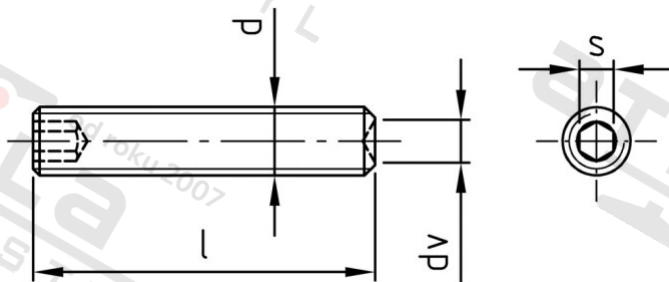

**ISO 4029 A4 M 3X6 Šr. stavecí s vnit. 6-hr a kužel. dulcem H21**

<b>Číslo položky:</b>	402943 6	<b>EAN/GTIN:</b>	4043377076854
<b>Materiál:</b>	A4	<b>Čistá hmotnost na 100:</b>	0.022 kg
		<b>Množství v balení (VPE):</b>	500 St.

**Technické údaje**

<b>Průměr (d):</b>	3 mm
<b>Celková délka (l):</b>	6 mm
<b>Rožměr dv (dv):</b>	1,4 mm
<b>Typ závitů:</b>	metrický
<b>Tvrđost:</b>	21
<b>Tvar pohonu (pohon):</b>	Vnitřní šestihran
<b>Velikost pohonu (Pohon):</b>	SW 1,5