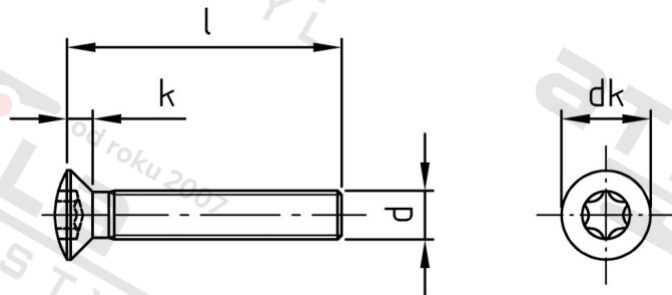

ISO 14584 A4 M 4X6 TX20

Šrouby se záp. čočkovou hl a hvězdicí drážkou

Číslo položky:

1458444 6

EAN/GTIN:

4043377291615

Materiál:

A4

Čistá hmotnost na 100:

0.090 kg

Množství v balení (VPE):

500 St.

Technické údaje

Průměr (d):	4 mm
Celková délka (l):	6 mm
Pevnost v tahu (Rm):	500 N/mm ²
Typ závitu:	metrický
tvar hlavy:	Zvýšený
Průměr hlavy (dk):	8,4 mm
Výška hlavy (k):	2,7 mm
Velikost pohonu (Pohon):	TX20
Tvar pohonu (pohon):	Vnitřní hvězdice