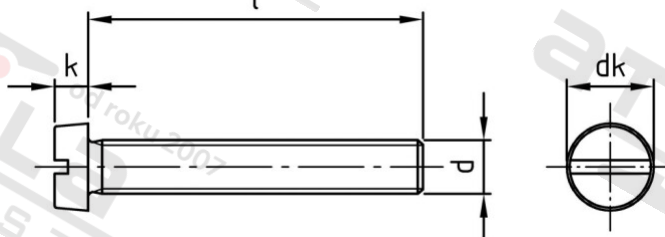

DIN 84 A2 M 4X8 Šrouby s válcovou hlavou a drážkou

Číslo položky:	008424 8	EAN/GTIN:	4043377008527
Materiál:	A2	Čistá hmotnost na 100:	0.133 kg
		Množství v balení (VPE):	500 St.

Technické údaje

Průměr (d):	4 mm
Celková délka (l):	8 mm
Typ závitu:	metrický
tvár hlavy:	hlavy válců
Průměr hlavy (dk):	7 mm
Výška hlavy (k):	2,6 mm
Tvar pohonu (pohon):	Drážka
Pevnost v tahu (Rm):	500 N/mm ²

Použití

Ideální pro šroubová spojení v oblasti strojírenství.

Oblast použití

Strojírenství