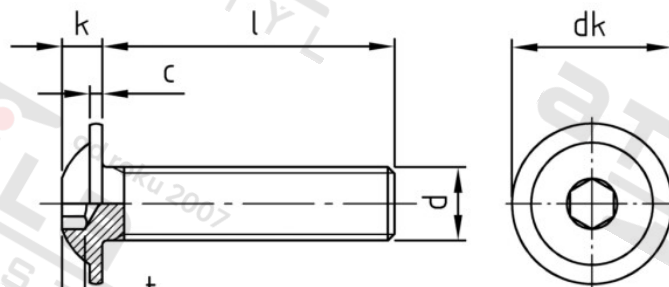

ISO 7380-2 A4 M 8X12/12 Šrouby s půlk hl, vnitřním 6-hr s podl, celý závit

Číslo položky:	7380248 12	EAN/GTIN:	4043377249920
Materiál:	A4	Čistá hmotnost na 100:	0.780 kg
		Množství v balení (VPE):	500 St.

Technické údaje

Průměr (d):	8 mm
Celková délka (l):	12 mm
Typ závitů:	metrický
tvar hlavy:	hlava objektivu
Průměr hlavy (dk):	17,8 mm
Výška hlavy (k):	4,4 mm
Rozměr t (t):	2,6 mm
Velikost pohonu (Pohon):	SW 5
Tvar pohonu (pohon):	Vnitřní šestihran
Pevnost v tahu (Rm):	500 N/mm ²

Parametry

- "O" = snížená nosnos

Použití

Šroubová spojení plechů v sanitární oblasti a u topení

Použití ve vlhkých prostorách i venku bez významného obsahu chloridů a oxidů síry

Oblast použití

Výroba kovových konstrukcí, Jiná použití