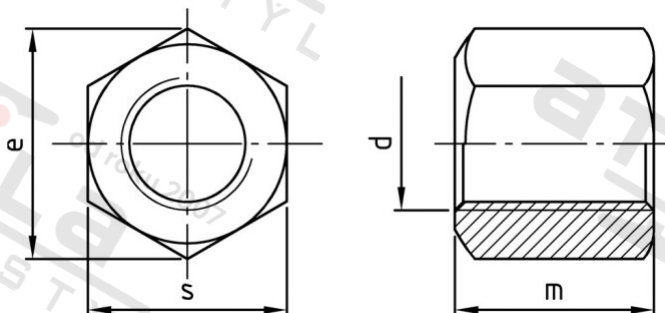

DIN 6330 A2 BM 20 Matice šestihranné, 1,5 d vysoké, typ B

Číslo položky:	6330220	EAN/GTIN:	4043377144560
Materiál:	A2	Čistá hmotnost na 100:	12.000 kg
		Množství v balení (VPE):	25 St.

Technické údaje

Průměr (d):	20 mm
Typ závitu:	metrický
Velikost pohonu (Pohon):	SW 30
Tvar pohonu (pohon):	Vnější šestihran
Pevnost v tahu (Rm):	500 N/mm ²
Výška (m):	30 mm
Rozměr přes hrany (e):	33,53 mm