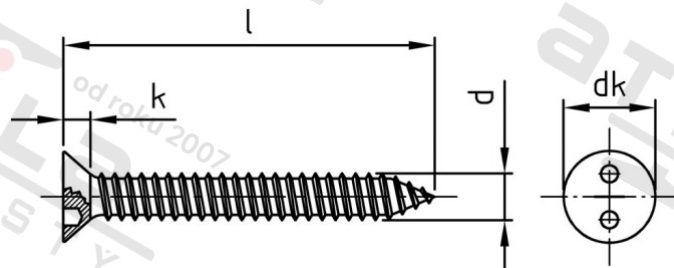

**Výr. 9102 A2 C 4,2X9,5 SP8
závit**

Šrouby pojistné se zápusnou hlavou a dvěma otvory, blechový

Číslo položky:

9102242 95

EAN/GTIN:

4043377128577

Materiál:

A2

Čistá hmotnost na 100:

0.077 kg

Množství v balení (VPE):

100 St.

Technické údaje

Průměr (d):	4,2 mm
Celková délka (l):	9,5 mm
Typ závitu:	plechu závit
tvar hlavy:	se zápusnou hlavou
Průměr hlavy (dk):	8,1 mm
Výška hlavy (k):	2,6 mm
Velikost pohonu (Pohon):	SP-8
Tvar pohonu (pohon):	Dva otvory
Pevnost v tahu (Rm):	500 N/mm ²

Parametry

- Závit do plechu
- pohon se dvěma otvory
- zápusná hlava

Použití

Ideální ochrana proti příležitostným zlodějům, protože speciální montážní nástroj brání snadnému uvolnění

Oblast použití

Bezpečnostní technika, Solární systémy, Výroba kovových konstrukcí