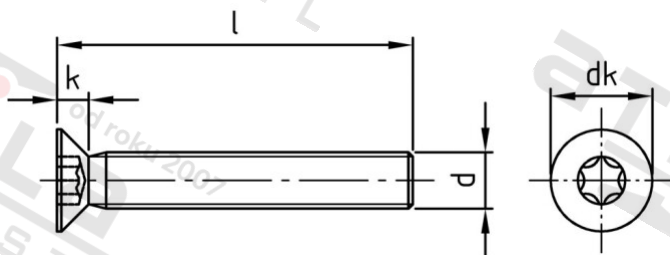

**ISO 14581 A4 M 2X6 TX6 Šrouby se zápustnou hlavou s hvězdickou drážkou**

<b>Číslo položky:</b>	1458142 6	<b>EAN/GTIN:</b>	4043377118196
<b>Materiál:</b>	A4	<b>Čistá hmotnost na 100:</b>	0.015 kg
		<b>Množství v balení (VPE):</b>	1000 St.

**Technické údaje**

<b>Průměr (d):</b>	2 mm
<b>Celková délka (l):</b>	6 mm
<b>Typ závitu:</b>	metrický
<b>tvár hlavy:</b>	se zápustnou hlavou
<b>Průměr hlavy (dk):</b>	3,8 mm
<b>Výška hlavy (k):</b>	1,2 mm
<b>Velikost pohonu (Pohon):</b>	TX6
<b>Tvar pohonu (pohon):</b>	Vnitřní hvězdice
<b>Pevnost v tahu (Rm):</b>	500 N/mm <sup>2</sup>

**Parametry**

- "O" = snížená nosnos

**Oblast použití**

Strojírenství