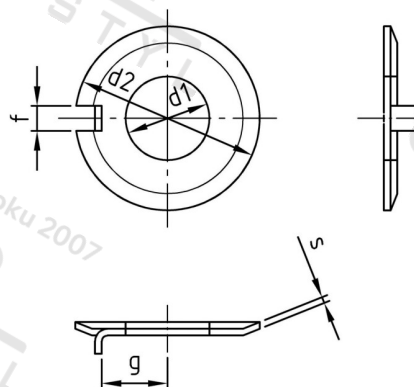

**DIN 432 A4 13,0 Podložky pojistné s nose**

<b>Číslo položky:</b>	04324130	<b>EAN/GTIN:</b>	4043377032690
<b>Materiál:</b>	A4	<b>Čistá hmotnost na 100:</b>	0.548 kg
		<b>Množství v balení (VPE):</b>	50 St.

**Technické údaje**

<b>Vnitřní průměr (d1):</b>	13 mm
<b>Vnější průměr (d2):</b>	30 mm
<b>Rozměr g (g):</b>	12 mm
<b>Rozměr f (f):</b>	4,5 mm
<b>Tloušťka materiálu (s):</b>	1,2 mm

**Oblast použití**

Jiná použití