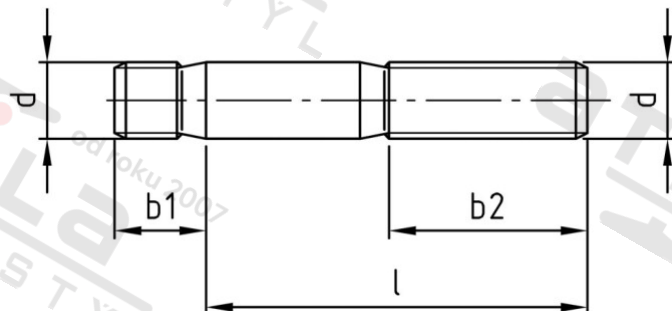

DIN 939 A4 M 6X55 Šrouby závrtné, závrtný koniec 1,25 d

Číslo položky:	093946 55	EAN/GTIN:	4043377108135
Materiál:	A4	Čistá hmotnosť na 100:	1.230 kg
		Množství v balení (VPE):	200 St.

Technické údaje

Průměr (d):	6 mm
Typ závitů:	metrický
Pevnosť v tahu (Rm):	500 N/mm ²
Celková dĺžka (l):	55 mm
Závrtný koniec (b1):	7,5 mm
matice (b2):	18 mm