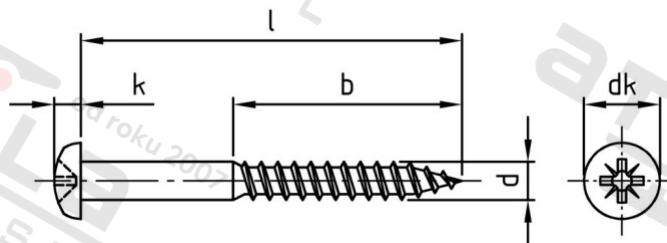

DIN 7996 A2 4,5X70 Z Vrutky do dřeva s půlkulatou hl a křížovou drážkou

Číslo položky:	7996245 70	EAN/GTIN:	4043377184795
Materiál:	A2	Čistá hmotnost na 100:	0.683 kg
		Množství v balení (VPE):	200 St.

Technické údaje

Průměr (d):	4,5 mm
Celková délka (l):	70 mm
Pevnost v tahu (Rm):	500 N/mm ²
Typ závitu:	dřevo závít
tvár hlavy:	Panhead
Průměr hlavy (dk):	9 mm
Velikost pohonu (Pohon):	PZ2
Tvar pohonu (pohon):	Pozidrive
Délka závitu (b):	42 mm
Výška hlavy (k):	3,1 mm

Použití

Ideální pro šroubová spojení dřevěných prvků.

Oblast použití

Výroba dřevěných konstrukcí