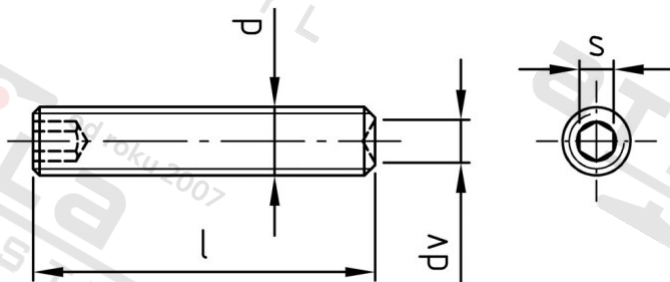

ISO 4029 A4 M 5X5 Šr. stavecí s vnit. 6-hr a kužel. dulcem H21

Číslo položky:	402945 5	EAN/GTIN:	4043377077066
Materiál:	A4	Čistá hmotnost na 100:	0.042 kg
		Množství v balení (VPE):	500 St.

Technické údaje

Průměr (d):	5 mm
Celková délka (l):	5 mm
Rožměr dv (dv):	2,5 mm
Typ závitů:	metrický
Tvrđost:	21
Tvar pohonu (pohon):	Vnitřní šestihran
Velikost pohonu (Pohon):	SW 2,5

Oblast použití

Fasády, Strojrenství, Výroba kovových konstrukcí, Jiná použití