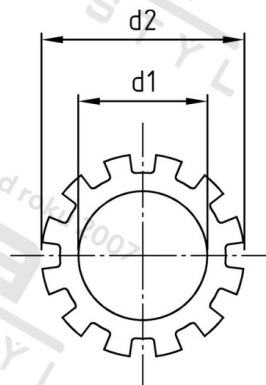

**DIN 6797 A4 A 2,7 Podložky ozubené, typ A**

Číslo položky:

67974027

EAN/GTIN:

4043377403803

Materiál:

A4

Čistá hmotnost na 100:

0.004 kg

Množství v balení (VPE):

1000 St.

**Technické údaje**

Vnitřní průměr (d1):	2,7 mm
Vnější průměr (d2):	5,5 mm
Tloušťka zubu (s1):	0,4 mm
Tvrdość:	140 HV

**Parametry**

- typ A

**Oblast použití**