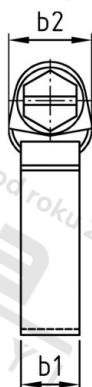

DIN 3017 A2 280-300/12 Spony hadicové se šnekovým závitem, typ A

Číslo položky:	30172280 300/12	EAN/GTIN:	4043377393791
Materiál:	A2	Čistá hmotnost na 100:	6.450 kg
		Množství v balení (VPE):	10 St.

Technické údaje

Upínací plocha (d):	280-300 mm
Rozměr b1 (b1):	12 mm
Rozměr b2 (b2):	20 mm
Rozměr h1 (h1):	16 mm
Pevnost v tahu (Rm):	500 N/mm ²

Parametry

Materiál A2 = W4

Použití

Materiál A2 = W4

Oblast použití

Jiná použití