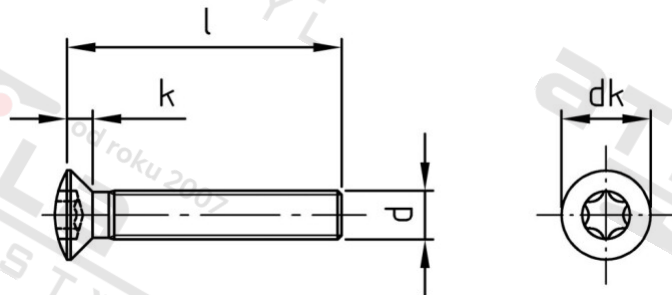

ISO 14584 A2 M 5X6 TX25 Šrouby se záp. čočkovou hl a hvězdicí drážkou

Číslo položky:	1458425 6	EAN/GTIN:	4043377289285
Materiál:	A2	Čistá hmotnost na 100:	0.149 kg
		Množství v balení (VPE):	500 St.

Technické údaje

Průměr (d):	5 mm
Celková délka (l):	6 mm
Pevnost v tahu (Rm):	700 N/mm ²
Typ závitu:	metrický
tvár hlavy:	Zvýšený
Průměr hlavy (dk):	9,3 mm
Výška hlavy (k):	2,7 mm
Velikost pohonu (Pohon):	TX25
Tvar pohonu (pohon):	Vnitřní hvězdice