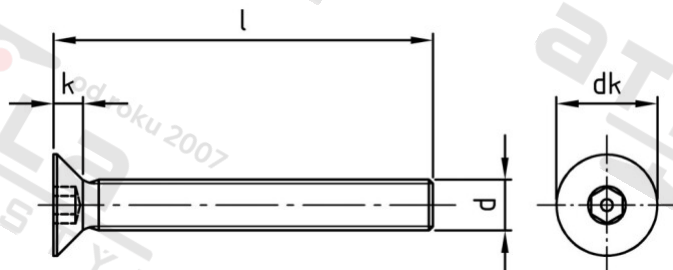

**Výr. 9113 A2 M 10X70 ISK-PIN 6
závit**

Šrouby pojistné se záp hl, vnitřním 6-hr a hrotem, metrický

Číslo položky:

9113210 70

EAN/GTIN:

4043377370358

Materiál:

A2

Čistá hmotnost na 100:

4.160 kg

Množství v balení (VPE):

100 St.

Technické údaje

Průměr (d):	10 mm
Celková délka (l):	70 mm
Typ závitu:	metrický
tvár hlavy:	se zápusťnou hlavou
Průměr hlavy (dk):	20 mm
Výška hlavy (k):	5,5 mm
Velikost pohonu (Pohon):	SW 6 PIN
Tvar pohonu (pohon):	Vnitřní šestihran s hrotem
Pevnost v tahu (Rm):	500 N/mm ²

Parametry

- Metrický závit
- vnitřní šestihran + hrot
- zápusťná hlava

Použití

Ideální ochrana proti příležitostným zlodějům, protože speciální montážní nástroj brání snadnému uvolnění

Oblast použití

Bezpečnostní technika, Solární systémy, Výroba kovových konstrukcí