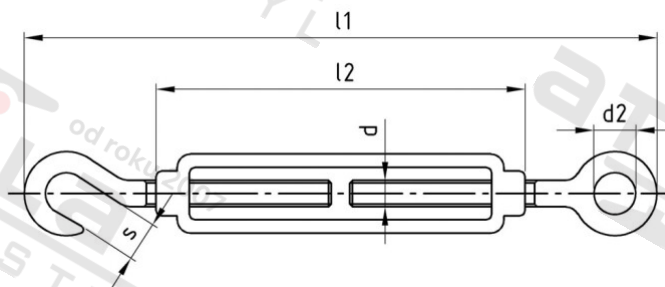

**Výr. 9612 A4 M 12 Spanschroef, ooghaak**

<b>Číslo položky:</b>	9612412	<b>EAN/GTIN:</b>	4043377214287
<b>Materiál:</b>	A4	<b>Čistá hmotnost na 100:</b>	48.100 kg
		<b>Množství v balení (VPE):</b>	5 St.

**Technické údaje**

<b>Průměr (d):</b>	12 mm
<b>Celková délka (l):</b>	304 mm
<b>Limit pracovního zatížení (WLL in KG):</b>	288 KG
<b>Minimální zatížení při přetržení:</b>	11,3 KN
<b>Rozměr s (s):</b>	14 mm
<b>Rozměr d2 (d2):</b>	18 mm
<b>Rozměr l2 (l2):</b>	200 mm