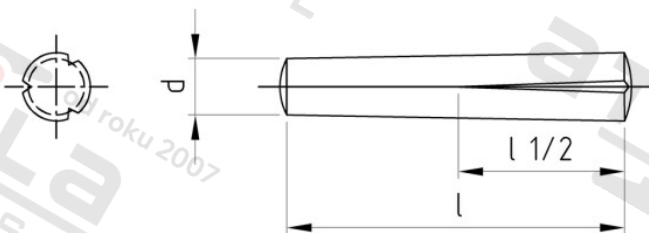

DIN 1472 1.4305 6X30 Kolíky lícované rýhované

Číslo položky:	147226 30	EAN/GTIN:	4043377135957
Materiál:	A1	Čistá hmotnost na 100:	0.683 kg
		Množství v balení (VPE):	100 St.

Technické údaje

Průměr (d):	6 mm
Celková délka (l):	30 mm
Výška tvarového ukončení (c):	0,8 mm
Pevnost v tahu (Rm):	500 N/mm ²

Použití

- jako rukojeť kliky
- jako dorazový kolík na ventilu
- jako čep závěsu dveří
- jako středící kolík ložiska

Oblast použití

Strojírenství