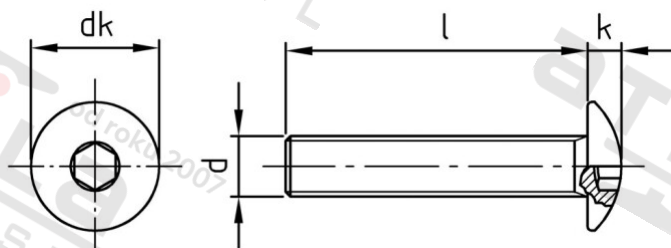

Výr. 9020 A2 M 8X60 SW 5,5 Šrouby plotové, podobné ISO 7380, celý závit

Číslo položky:	902028 60	EAN/GTIN:	4043377225542
Materiál:	A2	Čistá hmotnost na 100:	2.390 kg
		Množství v balení (VPE):	100 St.

Technické údaje

Průměr (d):	8 mm
Celková délka (l):	60 mm
Pevnost v tahu (Rm):	700 N/mm ²
Typ závitů:	metrický
tvár hlavy:	Risso
Průměr hlavy (dk):	17 mm
Velikost pohonu (Pohon):	SW 5,5
Tvar pohonu (pohon):	Vnitřní šestihran
Výška hlavy (k):	4,4 mm

Použití

Ideální pro šroubová spojení při výstavbě plotů, jako jsou např. průmyslové ploty a svodidla.

Oblast použití

Solární systémy, Výroba kovových konstrukcí, Strojírenství

Přednosti výrobku

Atraktivní vzhled