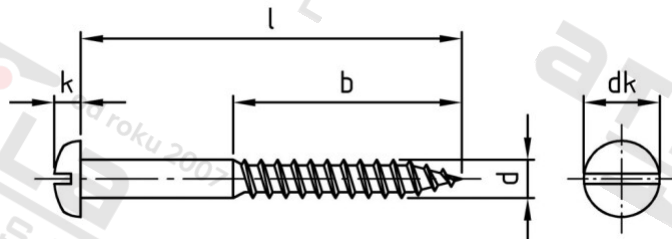

DIN 96 A2 6,0X30 Vrutý do dřeva s půlkulatou hlavou a drážkou

Číslo položky:	009626 30	EAN/GTIN:	4043377019554
Materiál:	A2	Čistá hmotnost na 100:	0.700 kg
		Množství v balení (VPE):	200 St.

Technické údaje

Průměr (d):	6 mm
Celková délka (l):	30 mm
Typ závitu:	dřevo závit
tvár hlavy:	Panhead
Pevnost v tahu (Rm):	500 N/mm ²
Délka závitu (b):	18 mm
Průměr hlavy (dk):	12 mm
Výška hlavy (k):	4,2 mm
Tvar pohonu (pohon):	Drážka

Použití

Ideální pro šroubová spojení dřevěných prvků.

Oblast použití

Výroba dřevěných konstrukcí