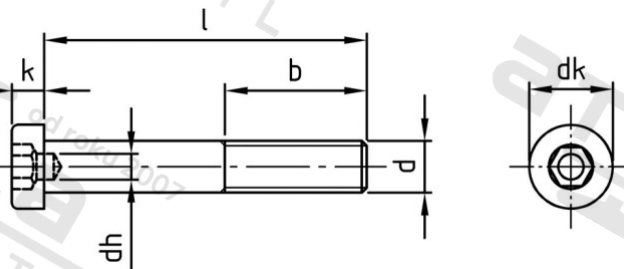

**DIN 6912 A4-070 M 5X80 Šrouby s válc hl, vnitřním 6-hr a vedením pro klíč**

Číslo položky:	691245 80	EAN/GTIN:	4043377262622
Materiál:	A4	Čistá hmotnost na 100:	1.220 kg
		Množství v balení (VPE):	100 St.

**Technické údaje**

Celková délka (l):	80 mm
Průměr (d):	5 mm
Délka závitu (b):	16 mm
Typ závitu:	metrický
tvary hlavy:	hlavy válců
Průměr hlavy (dk):	8,5 mm
Výška hlavy (k):	3,5 mm
Velikost pohonu (Pohon):	SW 4
Tvar pohonu (pohon):	Vnitřní šestihran
Pevnost v tahu (Rm):	560 N/mm <sup>2</sup>

**Parametry**

- "0" = snížená nosnos

**Použití**

Ideální pro šroubová spojení v oblasti strojírenství.

**Oblast použití**

Strojírenství