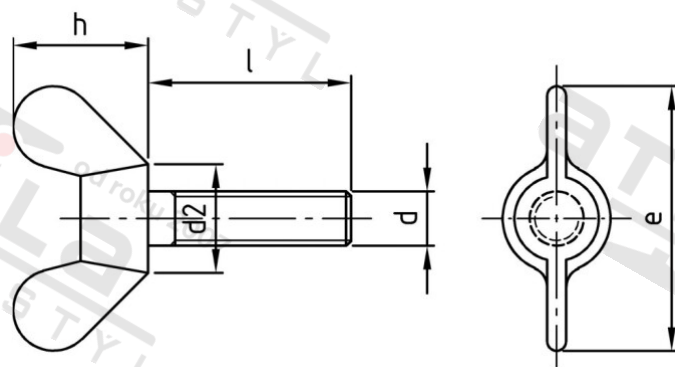

**DIN 316 A4 M 6X40 Šrouby křídlaté, německý typ**

<b>Číslo položky:</b>	O316406 40	<b>EAN/GTIN:</b>	4043377029034
<b>Materiál:</b>	A4	<b>Čistá hmotnost na 100:</b>	1.650 kg
		<b>Množství v balení (VPE):</b>	50 St.

**Technické údaje**

<b>Průměr (d):</b>	6 mm
<b>Celková délka (l):</b>	40 mm
<b>Výška křidélek (h):</b>	17 mm
<b>Typ závitu:</b>	metrický
<b>Rozměr d2 (d2):</b>	13 mm
<b>tvary hlavy:</b>	peruť
<b>Rozměr e (e):</b>	33 mm
<b>Pevnost v tahu (Rm):</b>	500 N/mm <sup>2</sup>