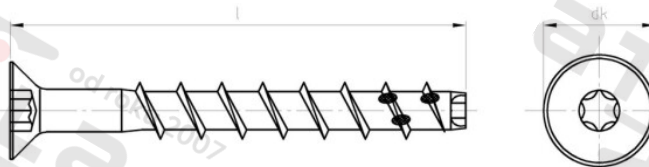

Výr. 9001 A4 12X90/5 TX50

Šrouby do betonu se zápustnou hlavou ETA 21/0425

Číslo položky:

90014112 90

EAN/GTIN:

4043377348760

Materiál:

A4

Čistá hmotnost na 100:

6.800 kg

Množství v balení (VPE):

50 St.

Technické údaje

Průměr (d):	12 mm
Celková délka (l):	90 mm
Pevnost v tahu (Rm):	700 N/mm ²
Typ závitu:	zvláštní závit
tvar hlavy:	se zápustnou hlavou
Průměr hlavy (dk):	21,5 mm
Velikost pohonu (Pohon):	TX50
Tvar pohonu (pohon):	Vnitřní hvězdice