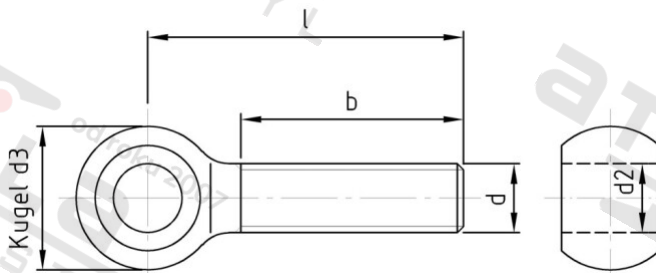

**DIN 444 A4 LB M 8X60 Šrouby s okem, typ LB**

<b>Číslo položky:</b>	O44448 60/60	<b>EAN/GTIN:</b>	4043377409881
<b>Materiál:</b>	A4	<b>Čistá hmotnost na 100:</b>	3.280 kg
		<b>Množství v balení (VPE):</b>	50 St.

**Technické údaje**

<b>Průměr (d):</b>	8 mm
<b>Celková délka (l):</b>	60 mm
<b>Délka závitu (b):</b>	44 mm
<b>Typ závitu:</b>	metrický
<b>Vnitřní průměr oka (d2):</b>	8 mm
<b>Průměr kulicky (d3):</b>	18 mm
<b>Pevnost v tahu (Rm):</b>	500 N/mm <sup>2</sup>