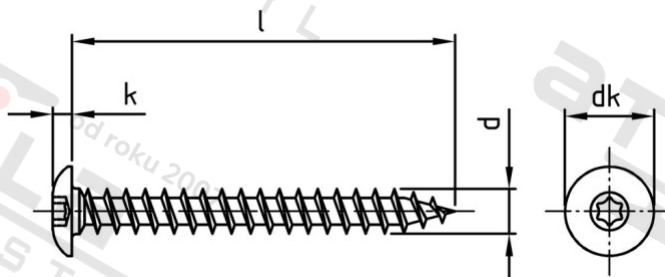

Výr. 9083 A2 7X60 TX30 Šrouby na dveřní závěsy s půlk hl a vnitřní hvězd

Číslo položky:	908327 60	EAN/GTIN:	4043377215727
Materiál:	A2	Čistá hmotnost na 100:	1.070 kg
		Množství v balení (VPE):	200 St.

Technické údaje

Průměr (d):	7 mm
Pevnost v tahu (Rm):	500 N/mm ²
Celková délka (l):	60 mm
Typ závitu:	dřevo závít
Velikost pohonu (Pohon):	TX30
Tvar pohonu (pohon):	Vnitřní hvězdičice
tvar hlavy:	Risso
Průměr hlavy (dk):	14 mm
Výška hlavy (k):	3 mm
Průměr jádra:	4,2 mm