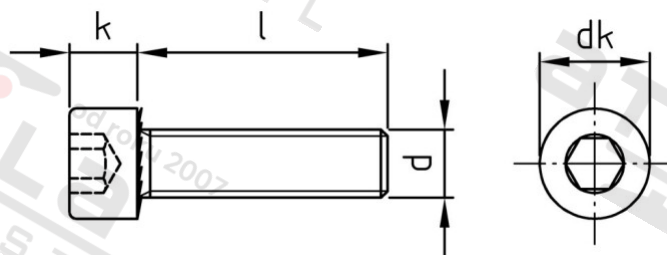

ISO 4762 A2-70 M 8X12/12

Šrouby s válc. hl. vnitřním 6-hr a ozubením, celý závit

Číslo položky:

4762208 12

EAN/GTIN:

4043377255075

Materiál:

A2

Čistá hmotnost na 100:

1.090 kg

Množství v balení (VPE):

500 St.

Technické údaje

Průměr (d):	8 mm
Celková délka (l):	12 mm
Typ závitů:	metrický
Tvar pohonu (pohon):	Vnitřní šestihran
Velikost pohonu (Pohon):	SW 6
Pevnost v tahu (Rm):	700 N/mm ²
Délka závitu (b):	12 mm
tvar hlavy:	hlavy válců
Průměr hlavy (dk):	13 mm
Výška hlavy (k):	8 mm