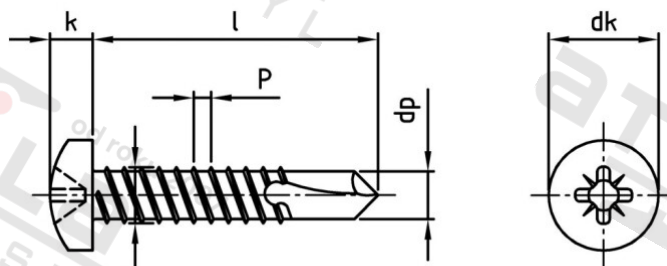

DIN 7504 A4 M 4,2X13 Z Šrouby samovrtné s čočkovou hlavou, typ M

Číslo položky:	75044M042 13	EAN/GTIN:	4043377365538
Materiál:	A4	Čistá hmotnost na 100:	0.150 kg
		Množství v balení (VPE):	1000 St.

Technické údaje

Průměr (d):	4,2 mm
Celková délka (l):	13 mm
Typ závitu:	plechu závit
tvár hlavy:	hlava objektivu
Průměr hlavy (dk):	8,2 mm
Výška hlavy (k):	3,05 mm
Velikost pohonu (Pohon):	PZ2
Tvar pohonu (pohon):	Pozidrive
Rozměr dp (dp):	3,6 mm