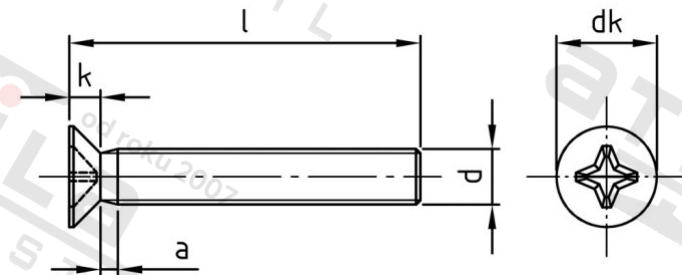

DIN 965 A4 M 5X65 H Šrouby se zápustnou hlavou s křížovou drážkou

Číslo položky:	096545 65	EAN/GTIN:	4043377286871
Materiál:	A4	Čistá hmotnost na 100:	0.850 kg
		Množství v balení (VPE):	200 St.

Technické údaje

Průměr (d):	5 mm
Celková délka (l):	65 mm
Pevnost v tahu (Rm):	700 N/mm ²
Typ závitu:	metrický
tvár hlavy:	se zápustnou hlavou
Průměr hlavy (dk):	9,2 mm
Výška hlavy (k):	2,5 mm
Rozměr a (a):	1,6 mm
Velikost pohonu (Pohon):	PH2
Tvar pohonu (pohon):	Phillips