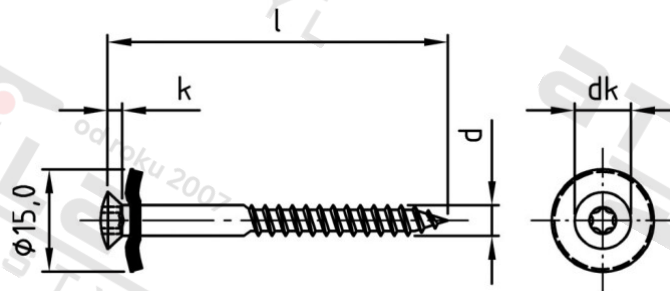

Výr. 9287 A2 4,5X25 TX25 Šrouby klempířské dvojdílné s těsnicí podl 15 mm

Číslo položky:	928722045 25	EAN/GTIN:	4043377224071
Materiál:	A2	Čistá hmotnost na 100:	0.390 kg
		Množství v balení (VPE):	100 St.

Technické údaje

Průměr (d):	4,5 mm
Celková délka (l):	25 mm
Pevnost v tahu (Rm):	500 N/mm ²
Typ závitu:	dřevo závít
tvár hlavy:	hlava objektivu
Průměr hlavy (dk):	8,3 mm
Velikost pohonu (Pohon):	TX25
Tvar pohonu (pohon):	Vnitřní hvězdice
Výška hlavy (k):	2,35 mm