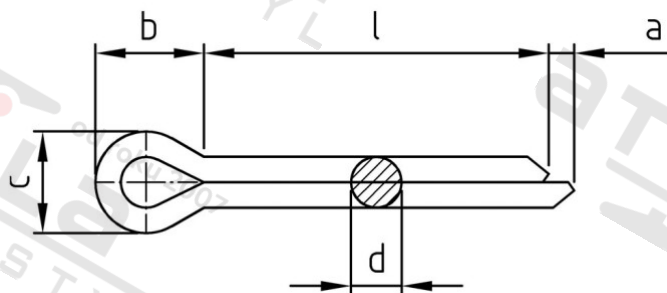

**ISO 1234 A4 3,2X32 Závlačky**

<b>Číslo položky:</b>	1234432 32	<b>EAN/GTIN:</b>	4043377015822
<b>Materiál:</b>	A4	<b>Čistá hmotnost na 100:</b>	0.193 kg
		<b>Množství v balení (VPE):</b>	500 St.

**Technické údaje**

<b>Průměr (d):</b>	3,2 mm
<b>Celková délka (l):</b>	32 mm
<b>Rozměr a (a):</b>	3,2 mm
<b>Rozměr b (b):</b>	6,4 mm
<b>Rozměr c (c):</b>	5,1 mm

**Oblast použití**

Jiná použití